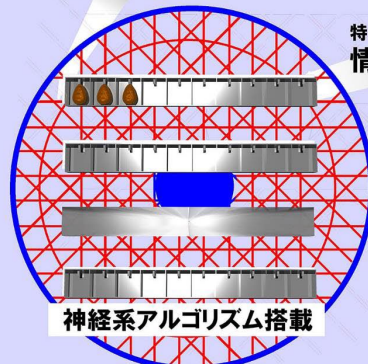

情報部品SEED®

情報部品実行装置

情報部品SEED

情報部品®

特許6490780

情報部品実行装置、及び情報部品実行方法

神経系アルゴリズム搭載により

SEED同士

お互いに伝達し合う状態が
ほぼ無限に可能となります

神経系アルゴリズム搭載

情報部品実行方法

プラットフォーム

電腦地蔵®

株式会社インテリジェンス・ワークス

プラットフォーム 電腦地蔵®

プラットフォーム電腦地蔵は「神経系アルゴリズム」を持つ「IW-Station」を中心に様々なインターフェースアプリが一体となって動作します