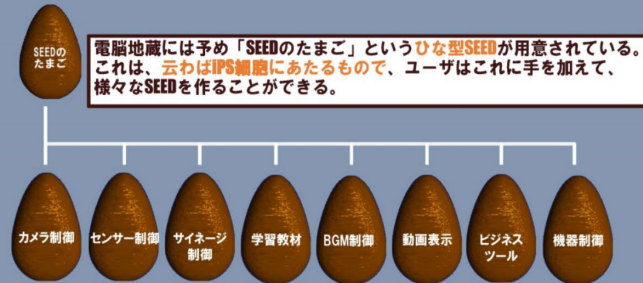

ITをDIYで

これまでプログラミングに触れてこなかった社内の現有勢力が自分達自身で社内デジタル化を実現していきます

電腦地蔵の目的→プログラミングの「面白さ」「便利さ」を広く知ってもらうこと

情報部品SEEDとは

情報部品SEED

プログラムを部品化したもの(実行装置に入れるだけで作動) SEEDは変更や交換がいつでも簡単に
社内や部署間・本支店間、会社→顧客の配布や交換が可能

SEEDの部品箱 (ECサイトより無償提供)

SEEDのたまご

電腦地蔵には予め「SEEDのたまご」というひな型SEEDが用意されている。これは、云わばIPS細胞にあたるもので、ユーザはこれに手を加えて、様々なSEEDを作ることができる。

電腦地蔵のプログラミング

電腦地蔵でのプログラミングは、「SEEDのたまご」からオリジナルを作る場合と誰かが作ったSEEDを利用して行う場合がある。これはそのまま、需要と供給の関係が存在することになる

電腦地蔵で
ユーザーが作った **情報部品SEED** を
自由に売買できる
ソフトウェアの **フリーマーケット**