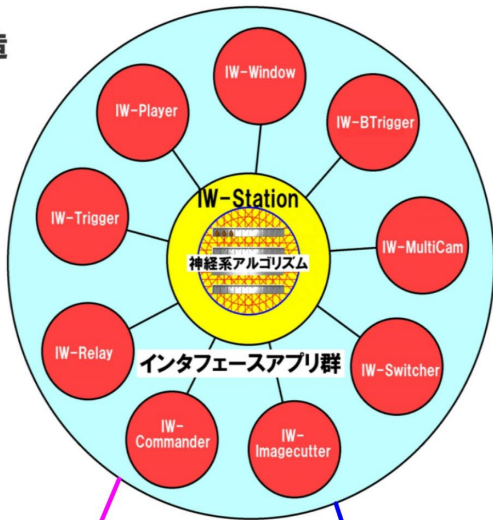

お互いに伝達し合う状態が
ほぼ無限に可能となります

神経系アルゴリズム搭載

情報部品実行方法

プラットフォーム

電腦地蔵®

株式会社インテリジェンス・ワークス

プラットフォーム 電腦地蔵®

プラットフォーム電腦地蔵は「神経系アルゴリズム」を持つ「IW-Station」を中心に様々なインターフェースアプリが一体となって動作します

構造

ビジネスツール
MSOffice・AdobePDF
GoogleChrome
● IW-SimpleEditor
...プログラミングにも適するエディタ

ハードウェア機械制御
各種デバイス
機械・家電など
新しく接続する場合
インターフェースを
OPENIにします(有料)

無料提供します
(既に電腦地蔵に入っています) → 各情報部品SEEDを利用

- IW-Window...画面周りを受け持ちます
- IW-Player...音楽・音声を出力します
- IW-BTrigger...Bluetoothセンサーからの状態変化を扱います
- IW-MultiCam...複数台のカメラ及び動画を制御します
- IW-Trigger...センサーからの状態変化を扱います
- IW-Relay...リレーのON/OFFを行います
- IW-Switcher...モニターの切り替えを行います
- IW-Commander...メニューボタンを受け持ちます
- IW-ImageCutter...画面の切り取りを行います

ITをDIYで

これまでプログラミングに触れてこなかった社内の現有勢力が自分達自身で社内デジタル化を実現していきます

電腦地蔵の目的→プログラミングの「面白さ」「便利さ」を広く知ってもらうこと

情報部品SEEDとは

情報部品SEED

プログラムを部品化したもの(実行装置に入れるだけで作動) SEEDは変更や交換がいつでも簡単に
社内や部署間・本支店間、会社→顧客の配布や交換が可能

SEEDの部品箱 (ECサイトより無償提供)

SEEDのたまご

電腦地蔵には予め「SEEDのたまご」というひな型SEEDが用意されている。これは、云わばIPS細胞にあたるもので、ユーザはこれに手を加えて、様々なSEEDを作ることができる。

電腦地蔵のプログラミング

電腦地蔵でのプログラミングは、「SEEDのたまご」からオリジナルを作る場合と誰かが作ったSEEDを利用して行う場合がある。これはそのまま、需要と供給の関係が存在することになる

電腦地蔵で
ユーザーが作った **情報部品SEED** を
自由に売買できる
ソフトウェアの **フリーマーケット**