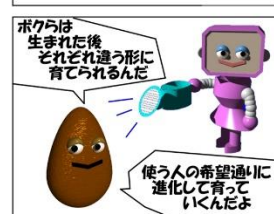

SEEDちゃん

SEEDくん

(※1)SEED

- ・作成ファイル(種から育ていく)
- ・いつでも「追加・書き換え・削除」が可能
- ・代理店側で育てて「ひな型」としてお渡し
- ・受け取り後は、使用者様が自由に育てていきます。(③の方対応)
- ・育て方の講習も承ります。代理店側で育てることも可能

★ 多様なオプション対応

- ・企業オリジナルイメージキャラ・ロゴ等を使用
- ・お客様や患者様に対応する音声／画像コンテンツ制作
- ・ユーザー様ご自身制作のデータ(画像・動画・音声)の取り込み
- ・Webカメラ使用で別室から出入口の監視(別途電腦地蔵システム必要)
- ・大型ディスプレイでの表示(スティックPC使用など)
- ・その他様々なご要望に対応させていただきます。ご相談ください。

ハリキリ SEED くん

① ポクSEEDでの巻
作・画 株式会社インテリジェンス・ワークス

ハリキリ SEED くん

② SEED生成の巻
作・画 株式会社インテリジェンス・ワークス

電腦地蔵[®]

情報提示 情報収集 情報伝達 3つの機能を兼ね備え 同時稼動が可能

電腦地蔵は、環境・空間マルチコントロールシステムです。

同時に、「地蔵」の愛と共に常に地域や人々の幸せ・安全を静かに見守るシステムでもあります。