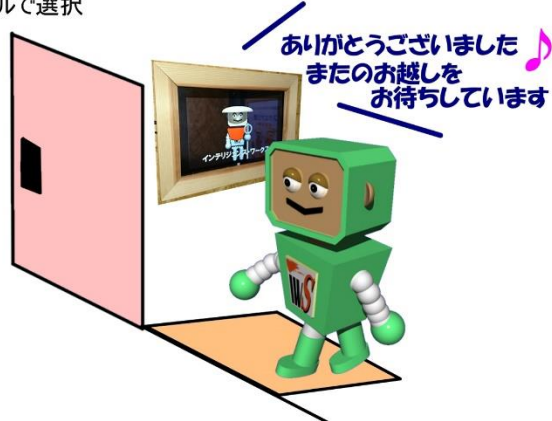

電腦地蔵エントランスシステムの使用法

入り口 [Enter]

- ① ドア開く ⇒ マット踏む
- ② 「いらっしゃいませ」などの音楽/音声 & 画像/動画

←1台のタブレット/1枚のマットで両方対応→

★多言語対応(15カ国語以上)

画面上の設定パネルで選択

出口 [Exit]

- ① マット踏む ⇒ ドア開く
- ② 「ありがとうございました」などの音楽/音声 & 画像/動画

★DIY設置

- ① マットスイッチの上にお手持ちのマット(厚め)を敷く
- ② タブレットを任意の位置に設置(スタンドor壁掛け)
- ③ ドア&マットのセンサーを設置(両面テープ/無線)
- ④ 受信機をタブレットに差し込み 電源ON! スタート!

★通常流すコンテンツ(オーダー受付ます)

各クリニック・医院に

歯科医院に

★挨拶コンテンツ(オーダー受付ます)

動物病院・ペットショップに

・オリジナリティ&個性豊かな表現が可能となります。