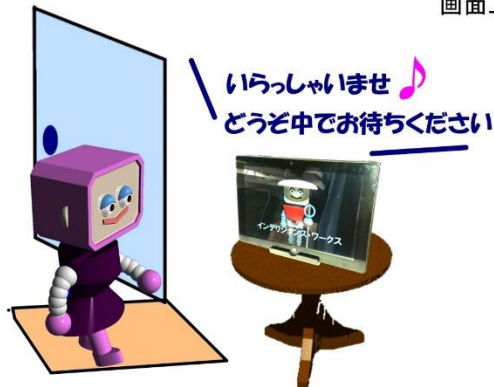

電腦地蔵

エントラリスシステム

一期一会

購入したその日から始められる

各種店舗・各種医院・動物病院・整骨院・ペットショップ
弁護士/司法書士/税理士事務所・個人事務所等の出入口に
企業無人受付にも最適！

手間いらずの

オールインワン パッケージ

電腦地蔵®

電腦地蔵エントランスシステムの使用法

入り口 [Enter]

- ① ドア開く ⇒ マット踏む
- ② 「いらっしゃいませ」などの音楽/音声 & 画像/動画

←1台のタブレット/1枚のマットで両方対応→

★多言語対応(15カ国語以上)

画面上の設定パネルで選択

出口 [Exit]

- ① マット踏む ⇒ ドア開く
- ② 「ありがとうございました」などの音楽/音声 & 画像/動画

★DIY設置

- ① マットスイッチの上にお手持ちのマット(厚め)を敷く
- ② タブレットを任意の位置に設置(スタンドor壁掛け)
- ③ ドア&マットのセンサーを設置(両面テープ/無線)
- ④ 受信機をタブレットに差し込み 電源ON! スタート!

★通常流すコンテンツ(オーダー受付ます)

各クリニック・医院に

歯科医院に

★挨拶コンテンツ(オーダー受付ます)

動物病院・ペットショップに

・オリジナリティ&個性豊かな表現が可能となります。