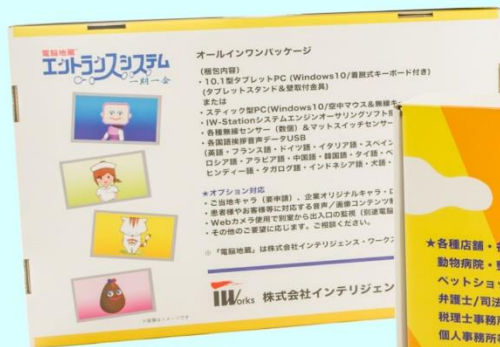

電腦地蔵

エントラリスシステム

一期一会

購入したその日から始められる

各種店舗・各種医院・動物病院・整骨院・ペットショップ
弁護士/司法書士/税理士事務所・個人事務所等の出入口に
企業無人受付にも最適！

手間いらずの

オールインワン パッケージ

電腦地蔵®

電腦地蔵エントランスシステムの使用法

入り口 [Enter]

- ① ドア開く ⇒ マット踏む
- ② 「いらっしゃいませ」などの音楽/音声 & 画像/動画

←1台のタブレット/1枚のマットで両方対応→

★多言語対応(15カ国語以上)

画面上の設定パネルで選択

出口 [Exit]

- ① マット踏む ⇒ ドア開く
- ② 「ありがとうございました」などの音楽/音声 & 画像/動画

★DIY設置

- ① マットスイッチの上にお手持ちのマット(厚め)を敷く
- ② タブレットを任意の位置に設置(スタンドor壁掛け)
- ③ ドア&マットのセンサーを設置(両面テープ/無線)
- ④ 受信機をタブレットに差し込み 電源ON! スタート!

★通常流すコンテンツ(オーダー受付ます)

各クリニック・医院に

歯科医院に

★挨拶コンテンツ(オーダー受付ます)

動物病院・ペットショップに

・オリジナリティ&個性豊かな表現が可能となります。