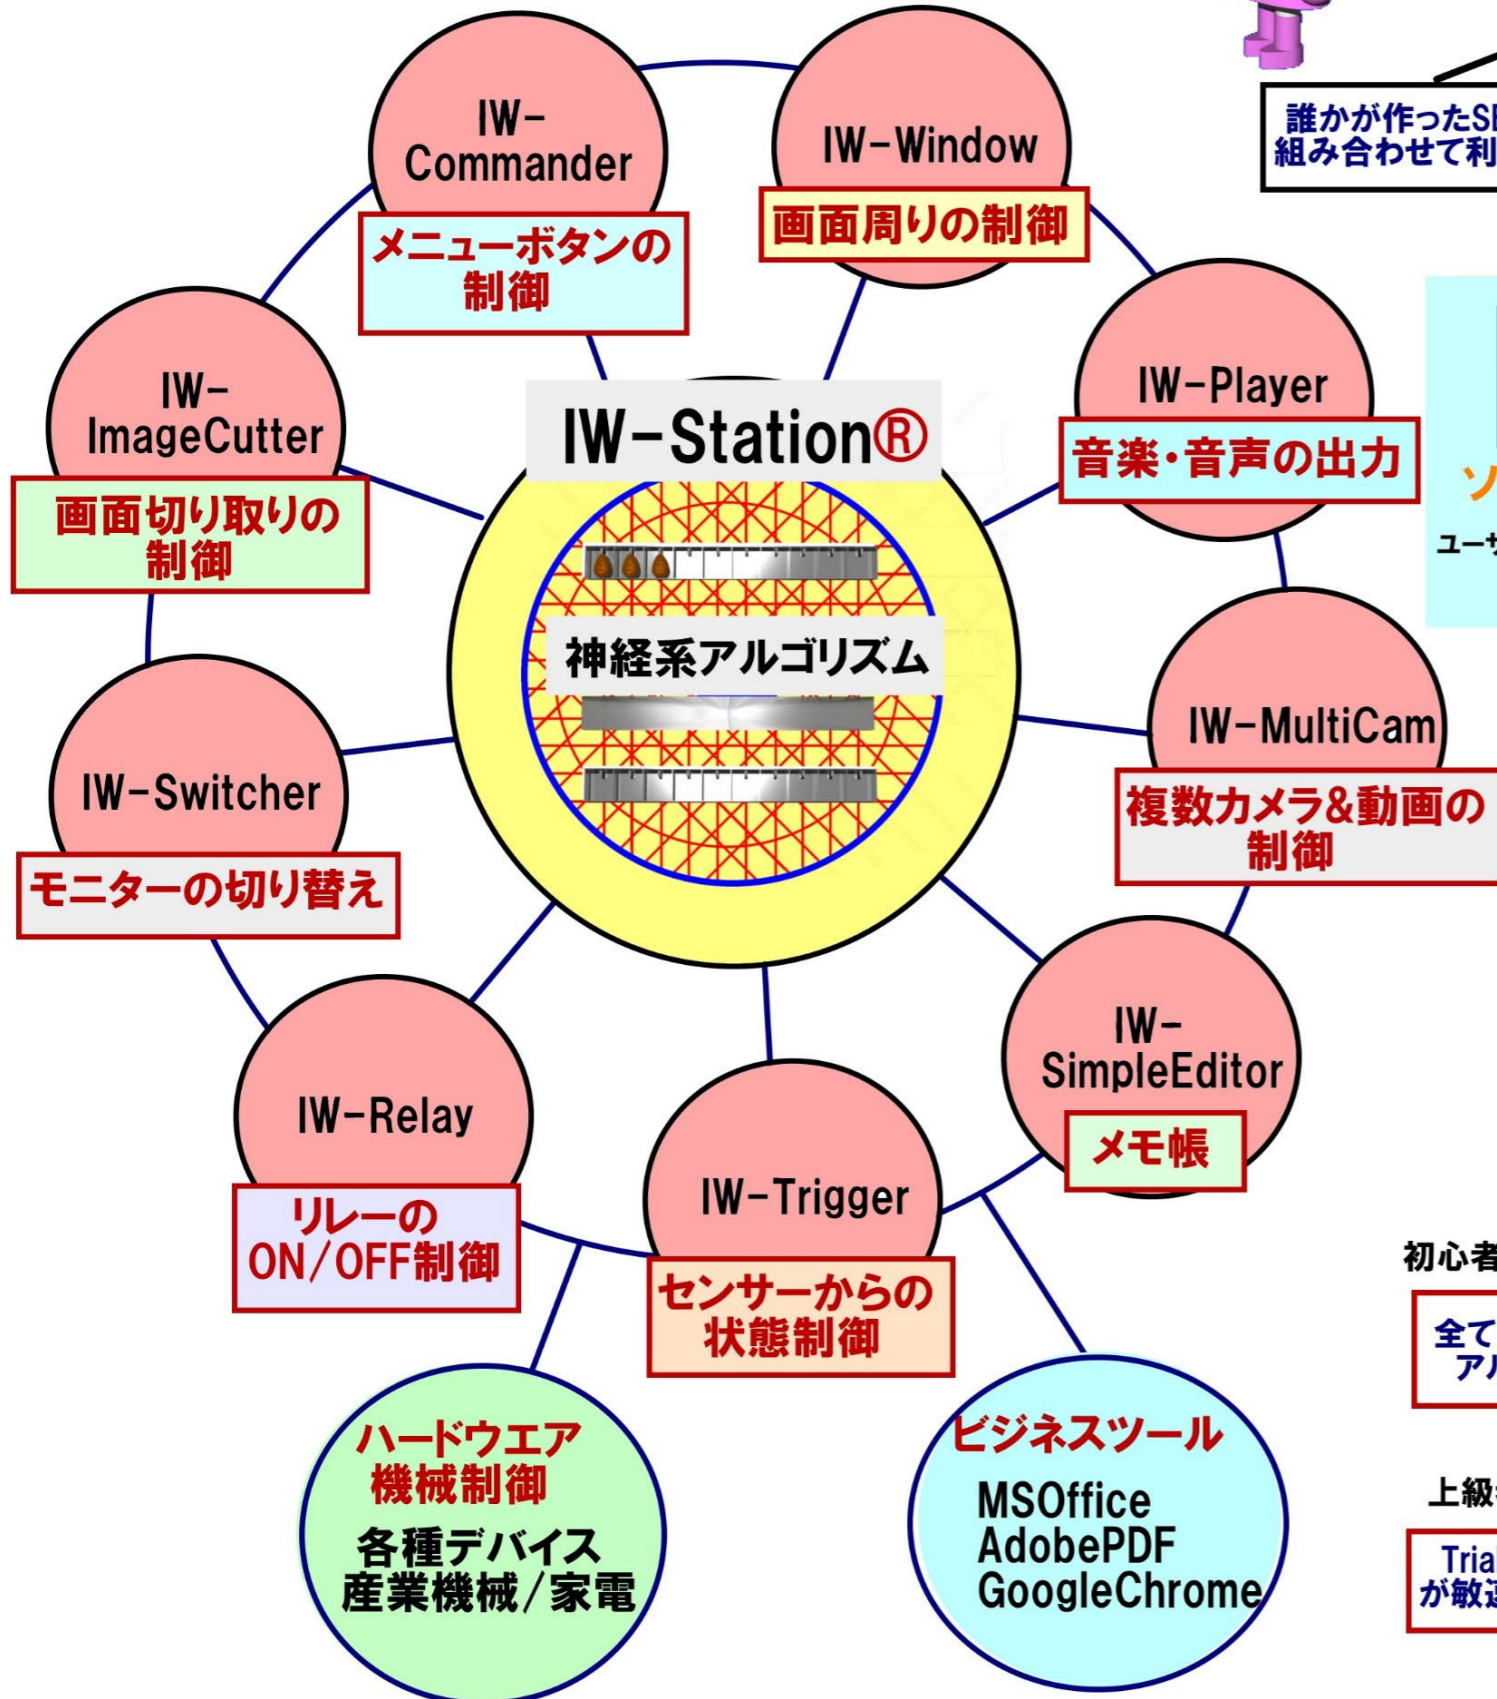

神経系アルゴリズム搭載

情報部品実行方法

# プラットフォーム 電腦地蔵の構造

「神経系アルゴリズム」を持つ「IW-Station」を中心に  
様々なインターフェースアプリが一体となって動作します